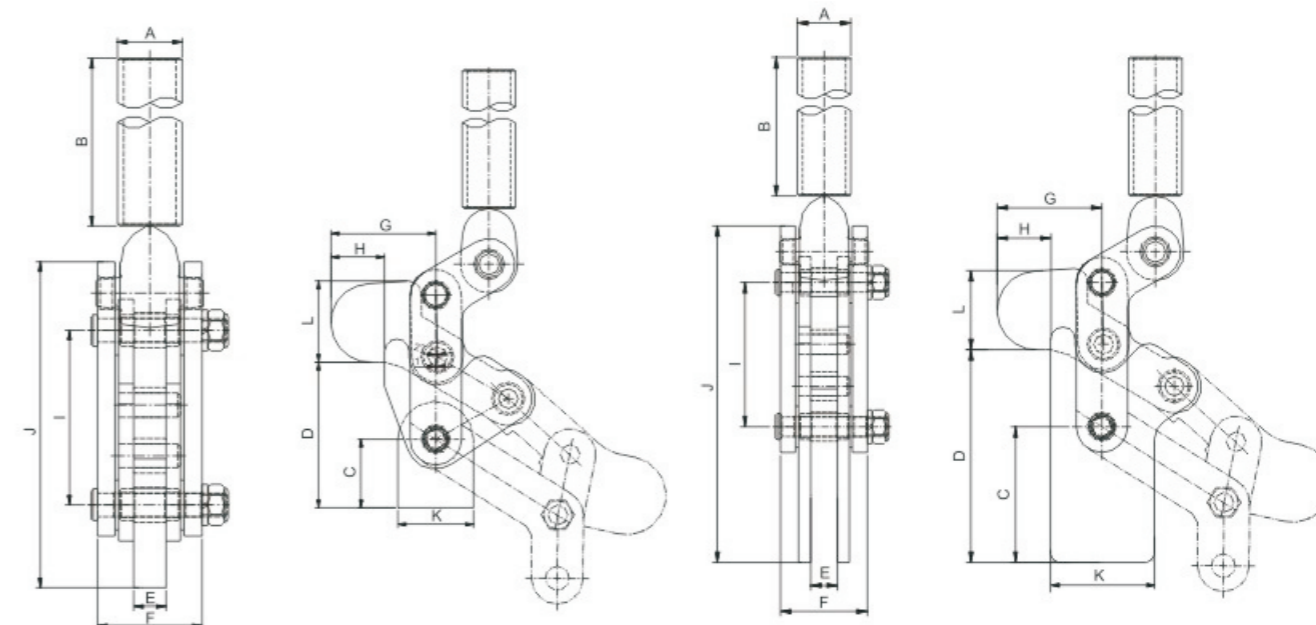

CH-70201  
 CH-70203

CH-701-C  
 CH-701-D  
 CH-701-K

CH-70101  
 CH-70103

UNIT:m.m.

| MODEL    | WEIGHT(g) | HOLDING CAPACITY(kg) | BAR OPENS | HANDLE OPENS | φA   | B     | C    | D   | E  | F    | G  | H    | I    | J   | K    | φL   |
|----------|-----------|----------------------|-----------|--------------|------|-------|------|-----|----|------|----|------|------|-----|------|------|
| CH-702-C | 680       | 200                  | 194°      | 123°         | 17.3 | 152.4 | 23.8 | 48  | 8  | 31.8 | 40 | 17   | 50.8 | 93  | 26   | 28   |
| CH-70201 | 680       | 200                  | 194°      | 123°         | 17.3 | 152.4 | 23.8 | 48  | 8  | 31.8 | 40 | 17   | 50.8 | 93  | 26   | 28   |
| CH-702-D | 1560      | 500                  | 191°      | 122°         | 21.7 | 152.4 | 33.7 | 69  | 13 | 42   | 51 | 26   | 70   | 132 | 36.4 | 39   |
| CH-70203 | 1480      | 500                  | 191°      | 122°         | 21.7 | 152.4 | 33.7 | 69  | 13 | 42   | 51 | 26   | 70   | 132 | 36.4 | 39   |
| CH-702-K | 2550      | 1000                 | 197°      | 128°         | 27.2 | 152.4 | 37.2 | 84  | 16 | 46   | 59 | 26.7 | 90   | 161 | 50   | 50.5 |
| CH-701-C | 740       | 200                  | 194°      | 123°         | 17.3 | 152.4 | 50   | 75  | 8  | 31.8 | 40 | 17   | 50.8 | 121 | 44.5 | 28   |
| CH-70101 | 700       | 200                  | 194°      | 123°         | 17.3 | 152.4 | 50   | 75  | 8  | 31.8 | 40 | 17   | 50.8 | 121 | 44.5 | 28   |
| CH-701-D | 1680      | 500                  | 191°      | 122°         | 21.7 | 152.4 | 66.8 | 102 | 13 | 42   | 51 | 26   | 70   | 165 | 50   | 39   |
| CH-70103 | 1590      | 500                  | 191°      | 122°         | 21.7 | 152.4 | 66.8 | 102 | 13 | 42   | 51 | 26   | 70   | 165 | 50   | 39   |
| CH-701-K | 2650      | 1000                 | 197°      | 128°         | 27.2 | 152.4 | 80   | 123 | 16 | 46   | 59 | 26.7 | 90   | 202 | 63   | 50.5 |