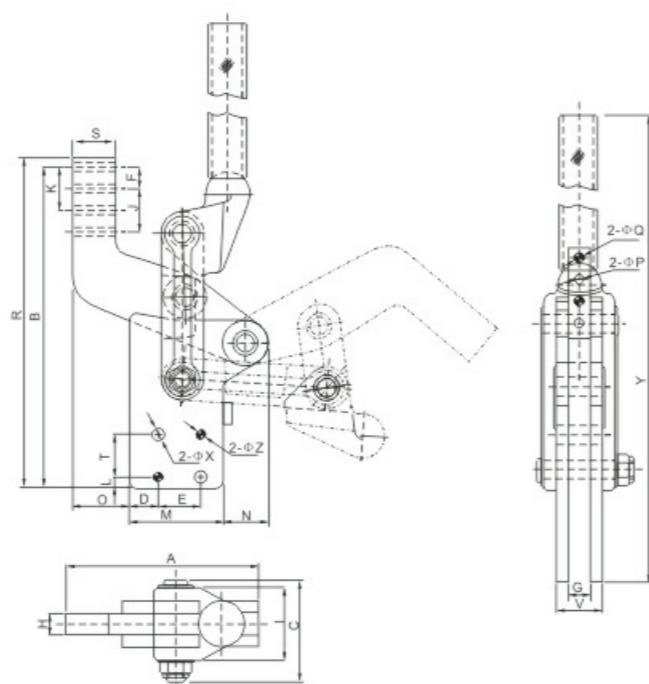

**CH-70200A, CH-70730A, CH-71230A, CH-72430A**  
**CH-70200B, CH-70730B, CH-71230B, CH-72430B**

CH-70200A  
 CH-70730A  
 CH-71230A  
 CH-72430A

CH-70200B  
 CH-70730B  
 CH-71230B  
 CH-72430B

| MODEL     | WEIGHT(g) | HOLDING CAPACITY(kg) | BAR OPENS | HANDLE OPENS |
|-----------|-----------|----------------------|-----------|--------------|
| CH-70200A | 300       | 250                  | 200°      | 128°         |
| CH-70200B | 300       | 250                  | 130°      | 92°          |
| CH-70730A | 1280      | 700                  | 200°      | 128°         |
| CH-70730B | 1280      | 700                  | 130°      | 92°          |
| CH-71230A | 2120      | 1200                 | 200°      | 128°         |
| CH-71230B | 2120      | 1200                 | 130°      | 92°          |
| CH-72430A | 3780      | 2400                 | 200°      | 128°         |
| CH-72430B | 3780      | 2400                 | 130°      | 92°          |