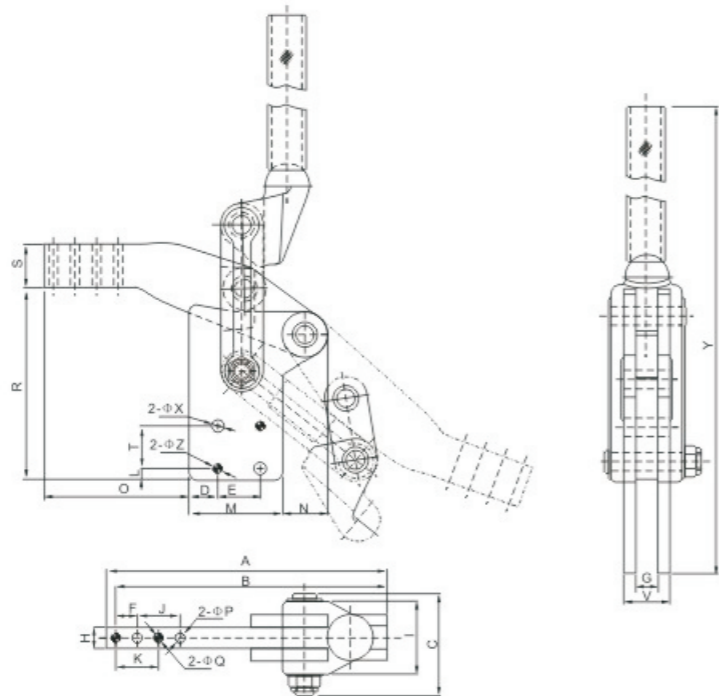

**CH-70200A, CH-70730A, CH-71230A, CH-72430A**  
**CH-70200B, CH-70730B, CH-71230B, CH-72430B**

CH-70200A  
 CH-70730A  
 CH-71230A  
 CH-72430A

CH-70200B  
 CH-70730B  
 CH-71230B  
 CH-72430B

| MODEL     | WEIGHT(g) | HOLDING CAPACITY(kg) | BAR OPENS | HANDLE OPENS |
|-----------|-----------|----------------------|-----------|--------------|
| CH-70200A | 300       | 250                  | 200°      | 128°         |
| CH-70200B | 300       | 250                  | 130°      | 92°          |
| CH-70730A | 1280      | 700                  | 200°      | 128°         |
| CH-70730B | 1280      | 700                  | 130°      | 92°          |
| CH-71230A | 2120      | 1200                 | 200°      | 128°         |
| CH-71230B | 2120      | 1200                 | 130°      | 92°          |
| CH-72430A | 3780      | 2400                 | 200°      | 128°         |
| CH-72430B | 3780      | 2400                 | 130°      | 92°          |